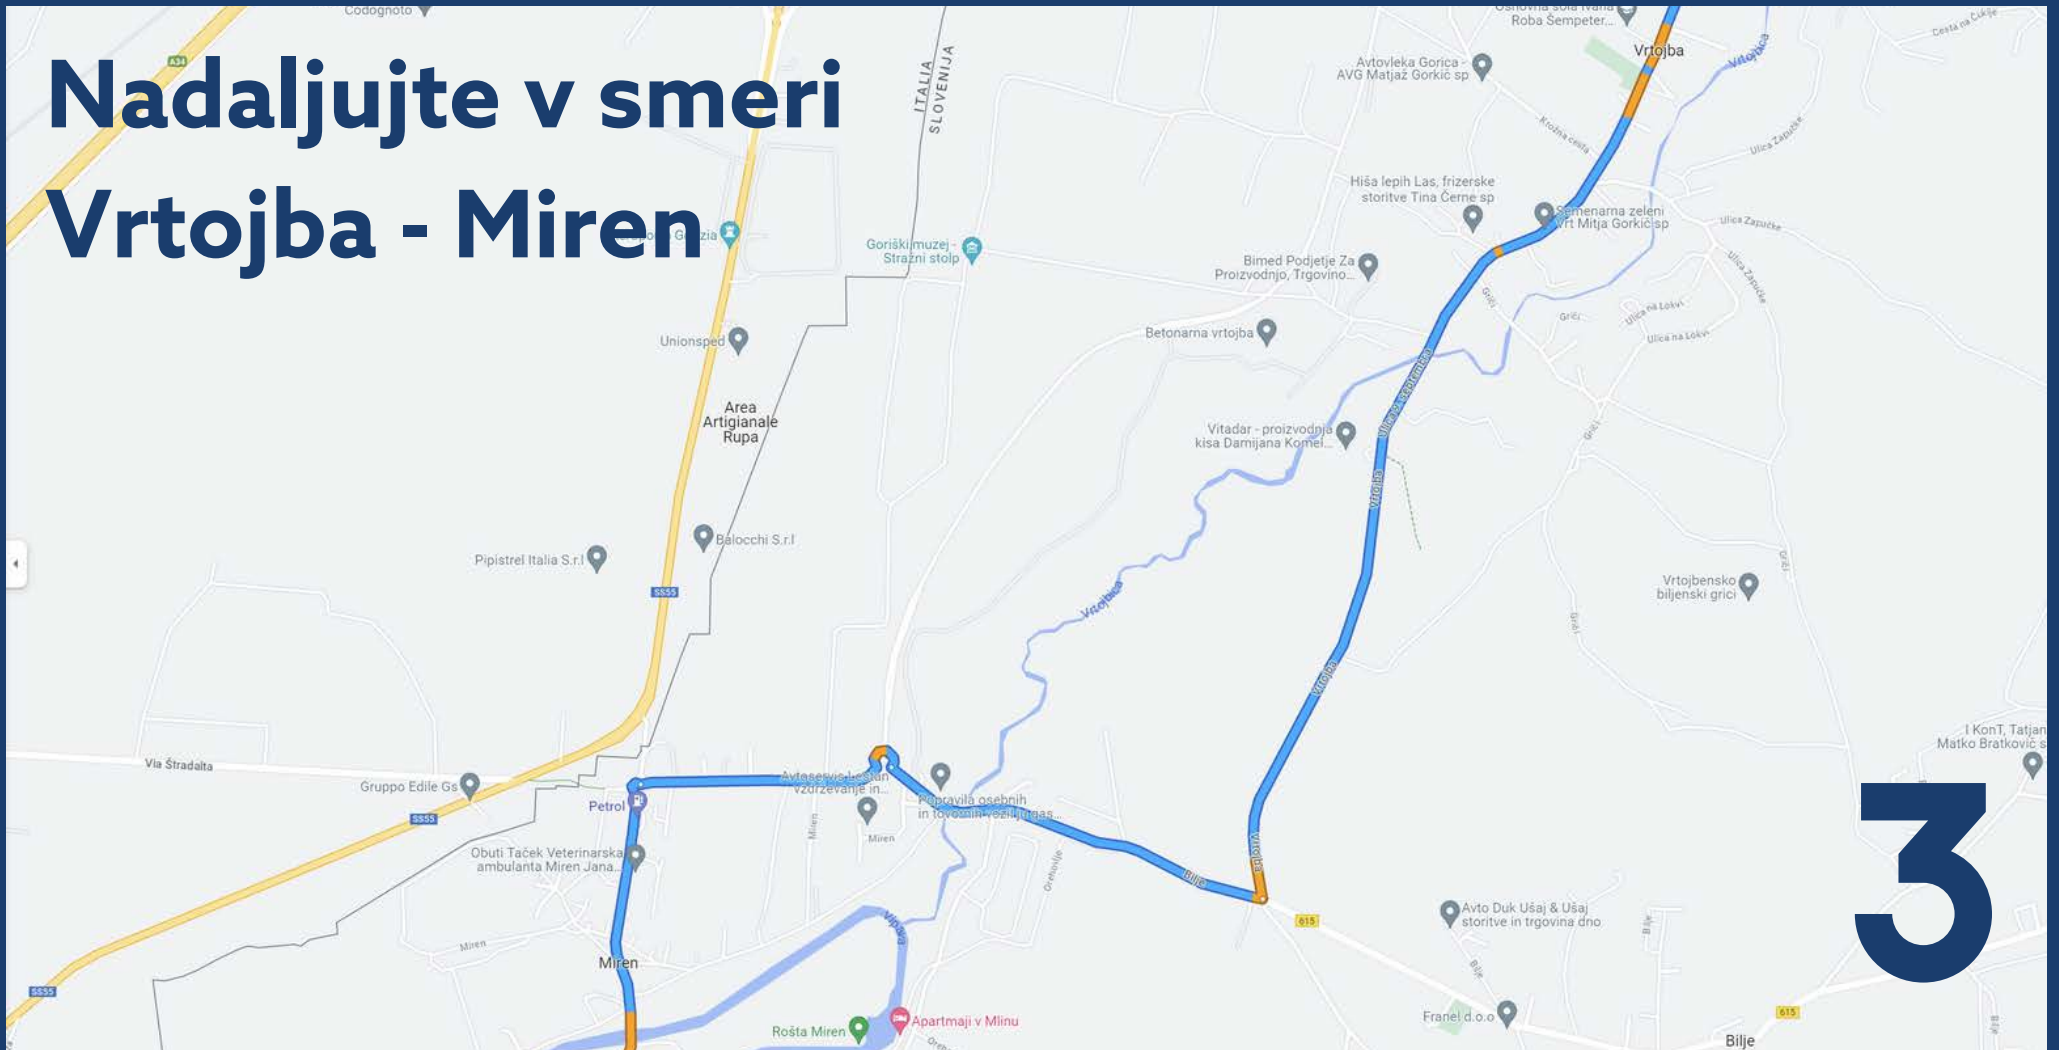

# VODNIK PO LOKACIJI

Lokvica, 5291 Miren

# Koordinate

45.87382472974253, 13.593248585423108

LJUBLJANA - LOKVICA, MIREN

# Nadaljujte v smeri Vrtojba - Miren

# 4

Lokvica, Miren

5

**Parkirišče**

**Lokvica, Miren**  
**Street view**

**6**

**Lokvica, Miren**  
**Street view**