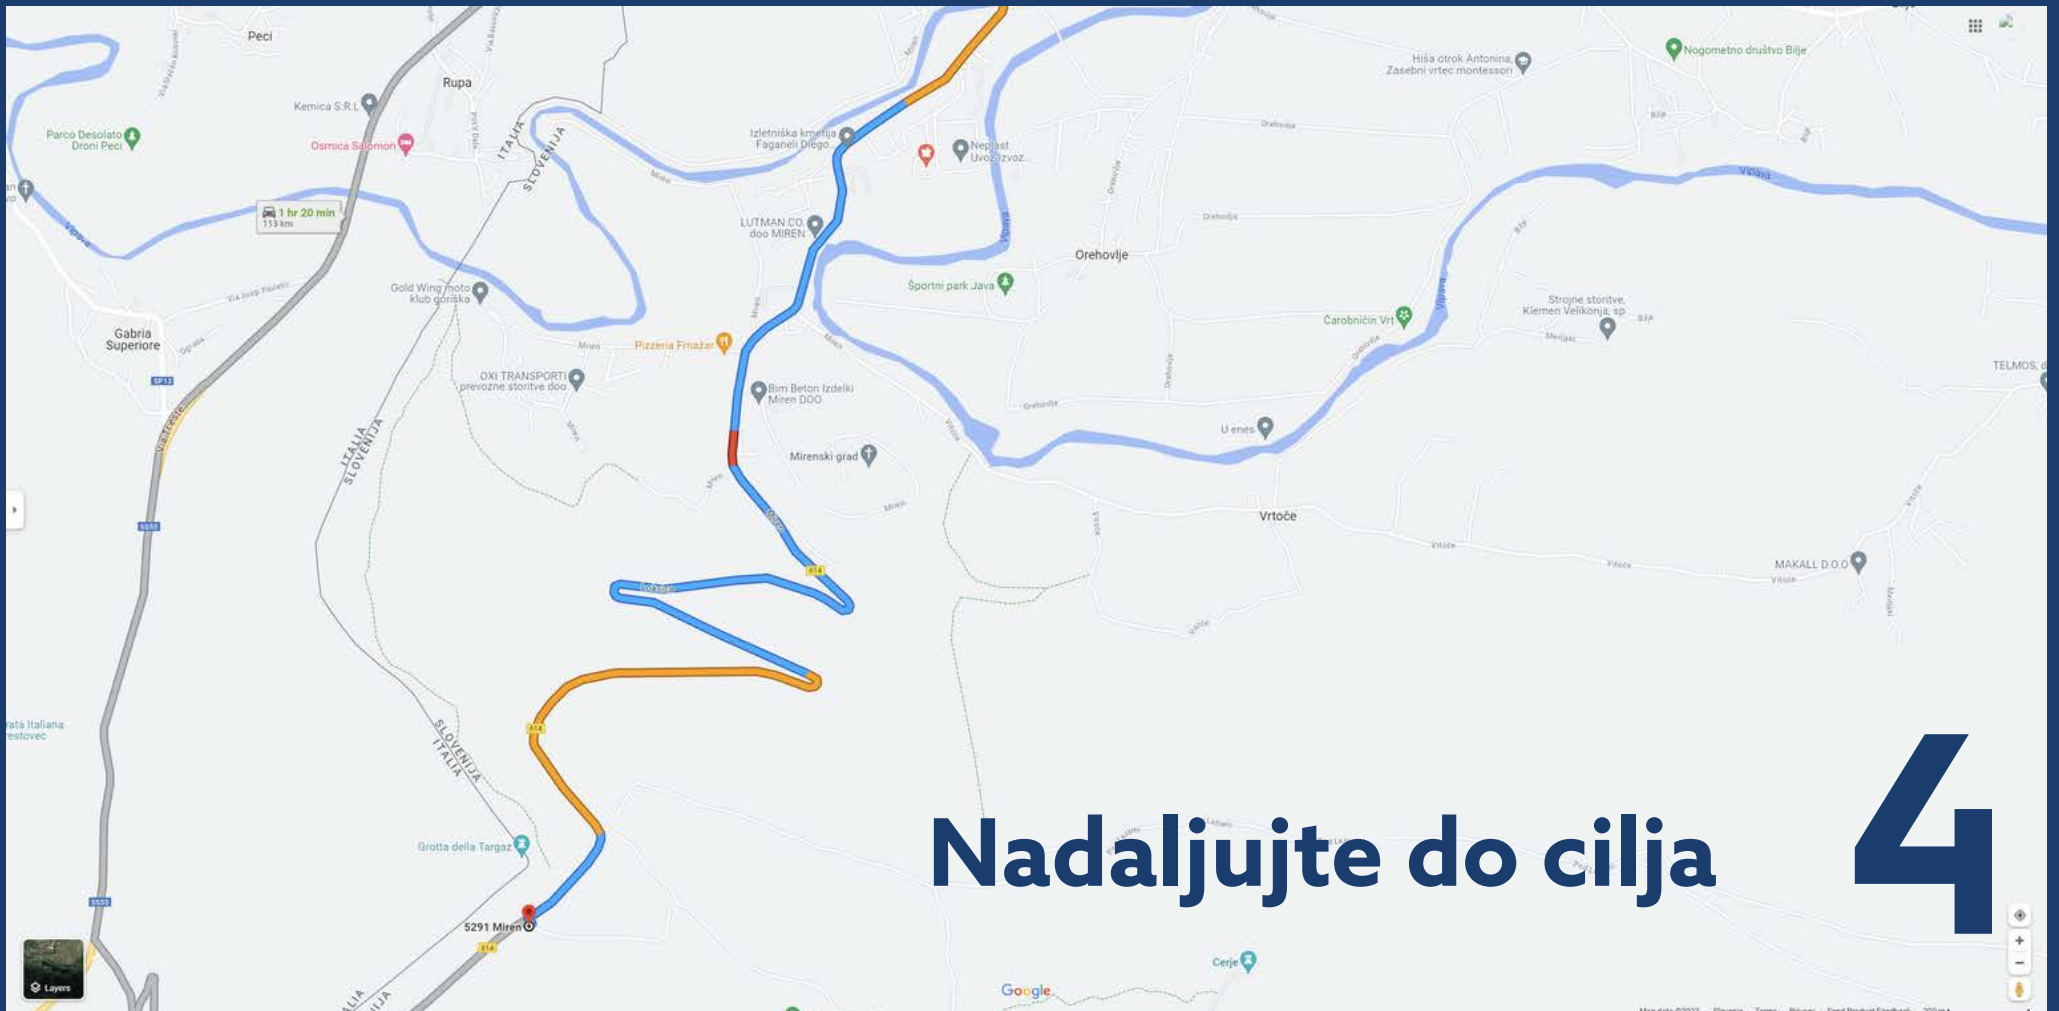

Nadaljujte do cilja

4