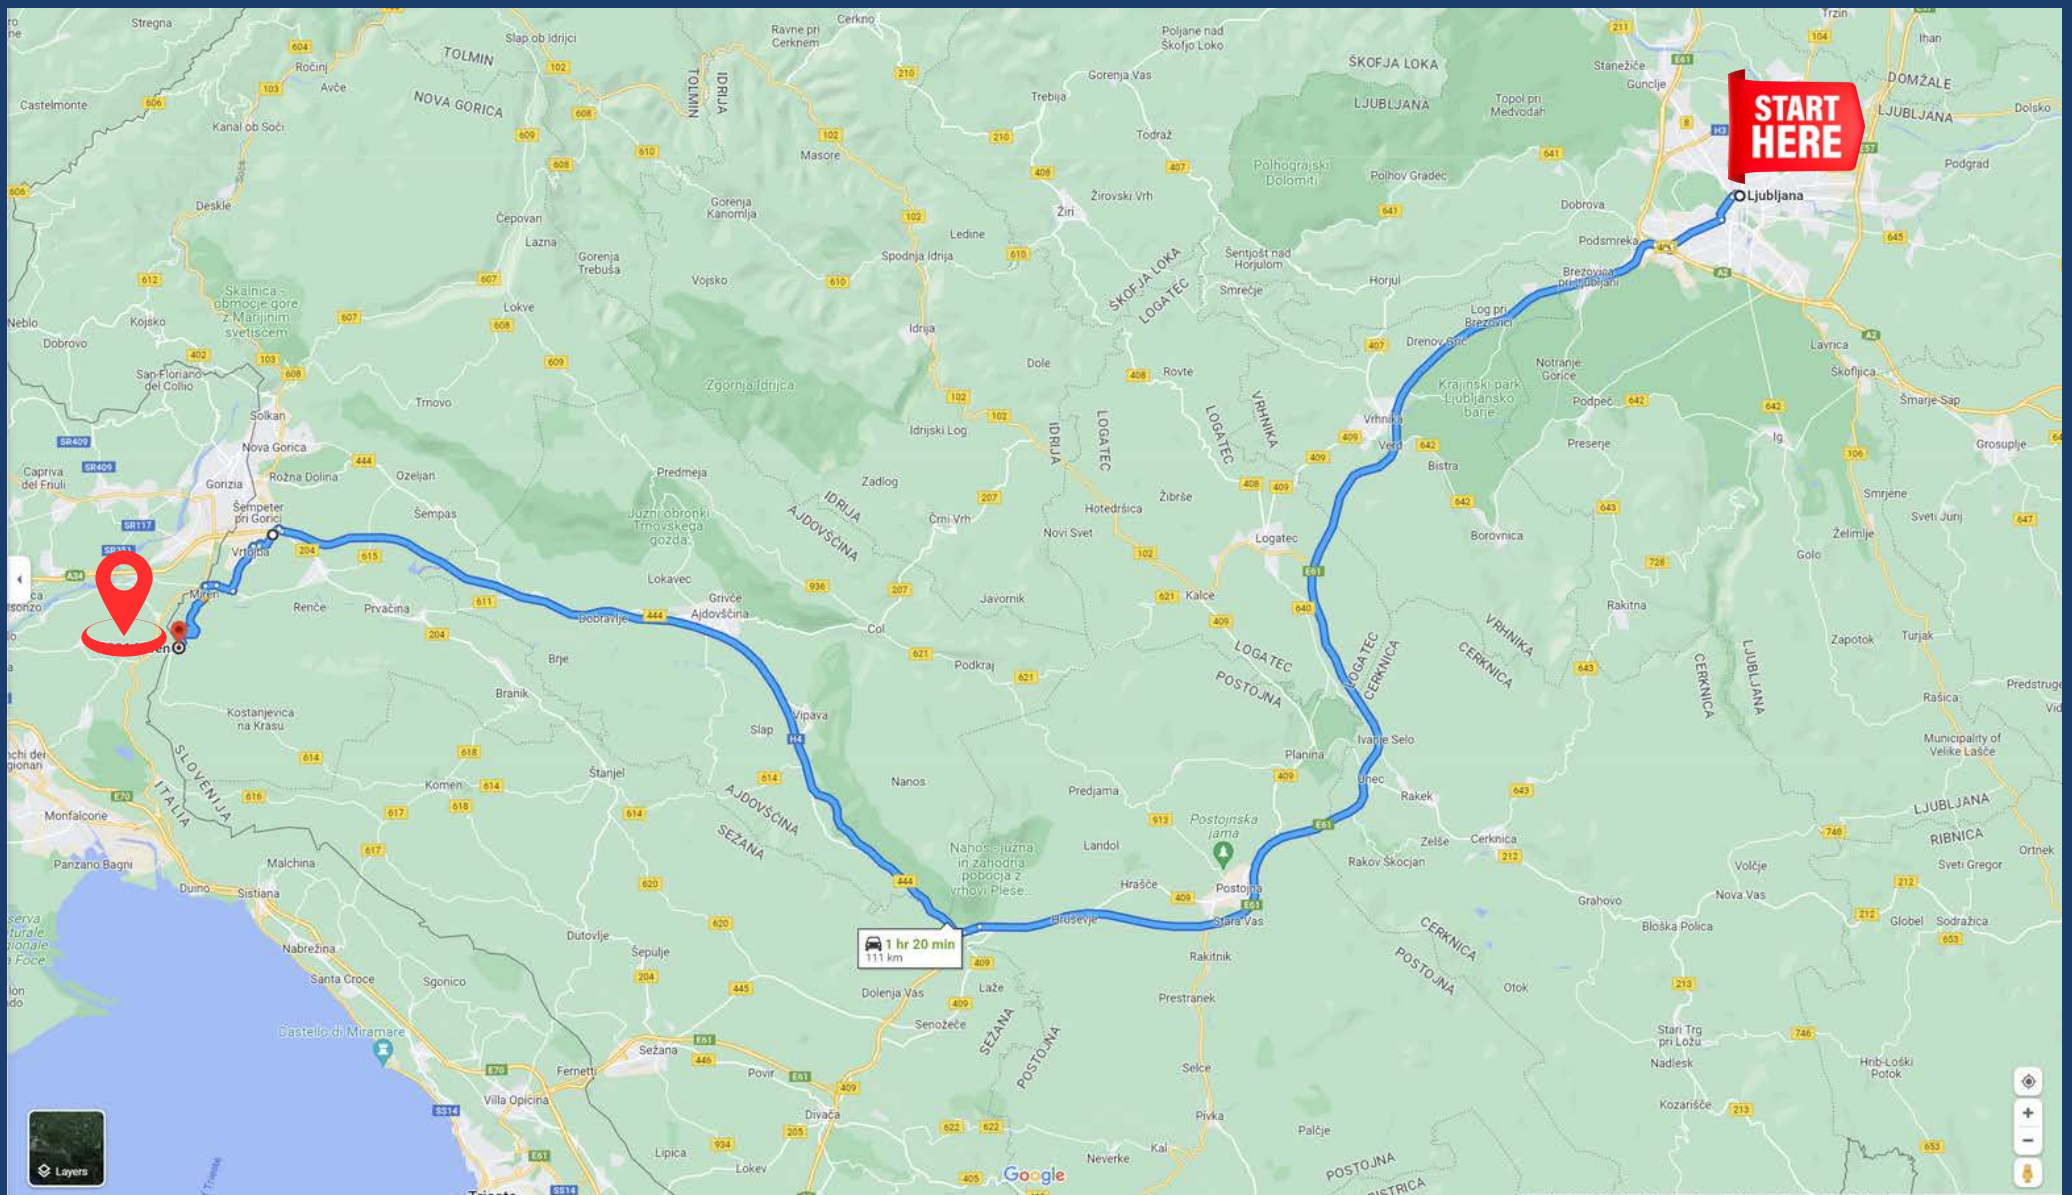

# VODNIK PO LOKACIJI

Lokvica, 5291 Miren

# Koordinate

45.87382472974253, 13.593248585423108

LJUBLJANA - LOKVICA, MIREN

# Nadaljujte v smeri Vrtojba - Miren

# 4

Lokvica, Miren

5

**Parkirišče**

**Lokvica, Miren**  
**Street view**

**6**

**Lokvica, Miren**  
**Street view**