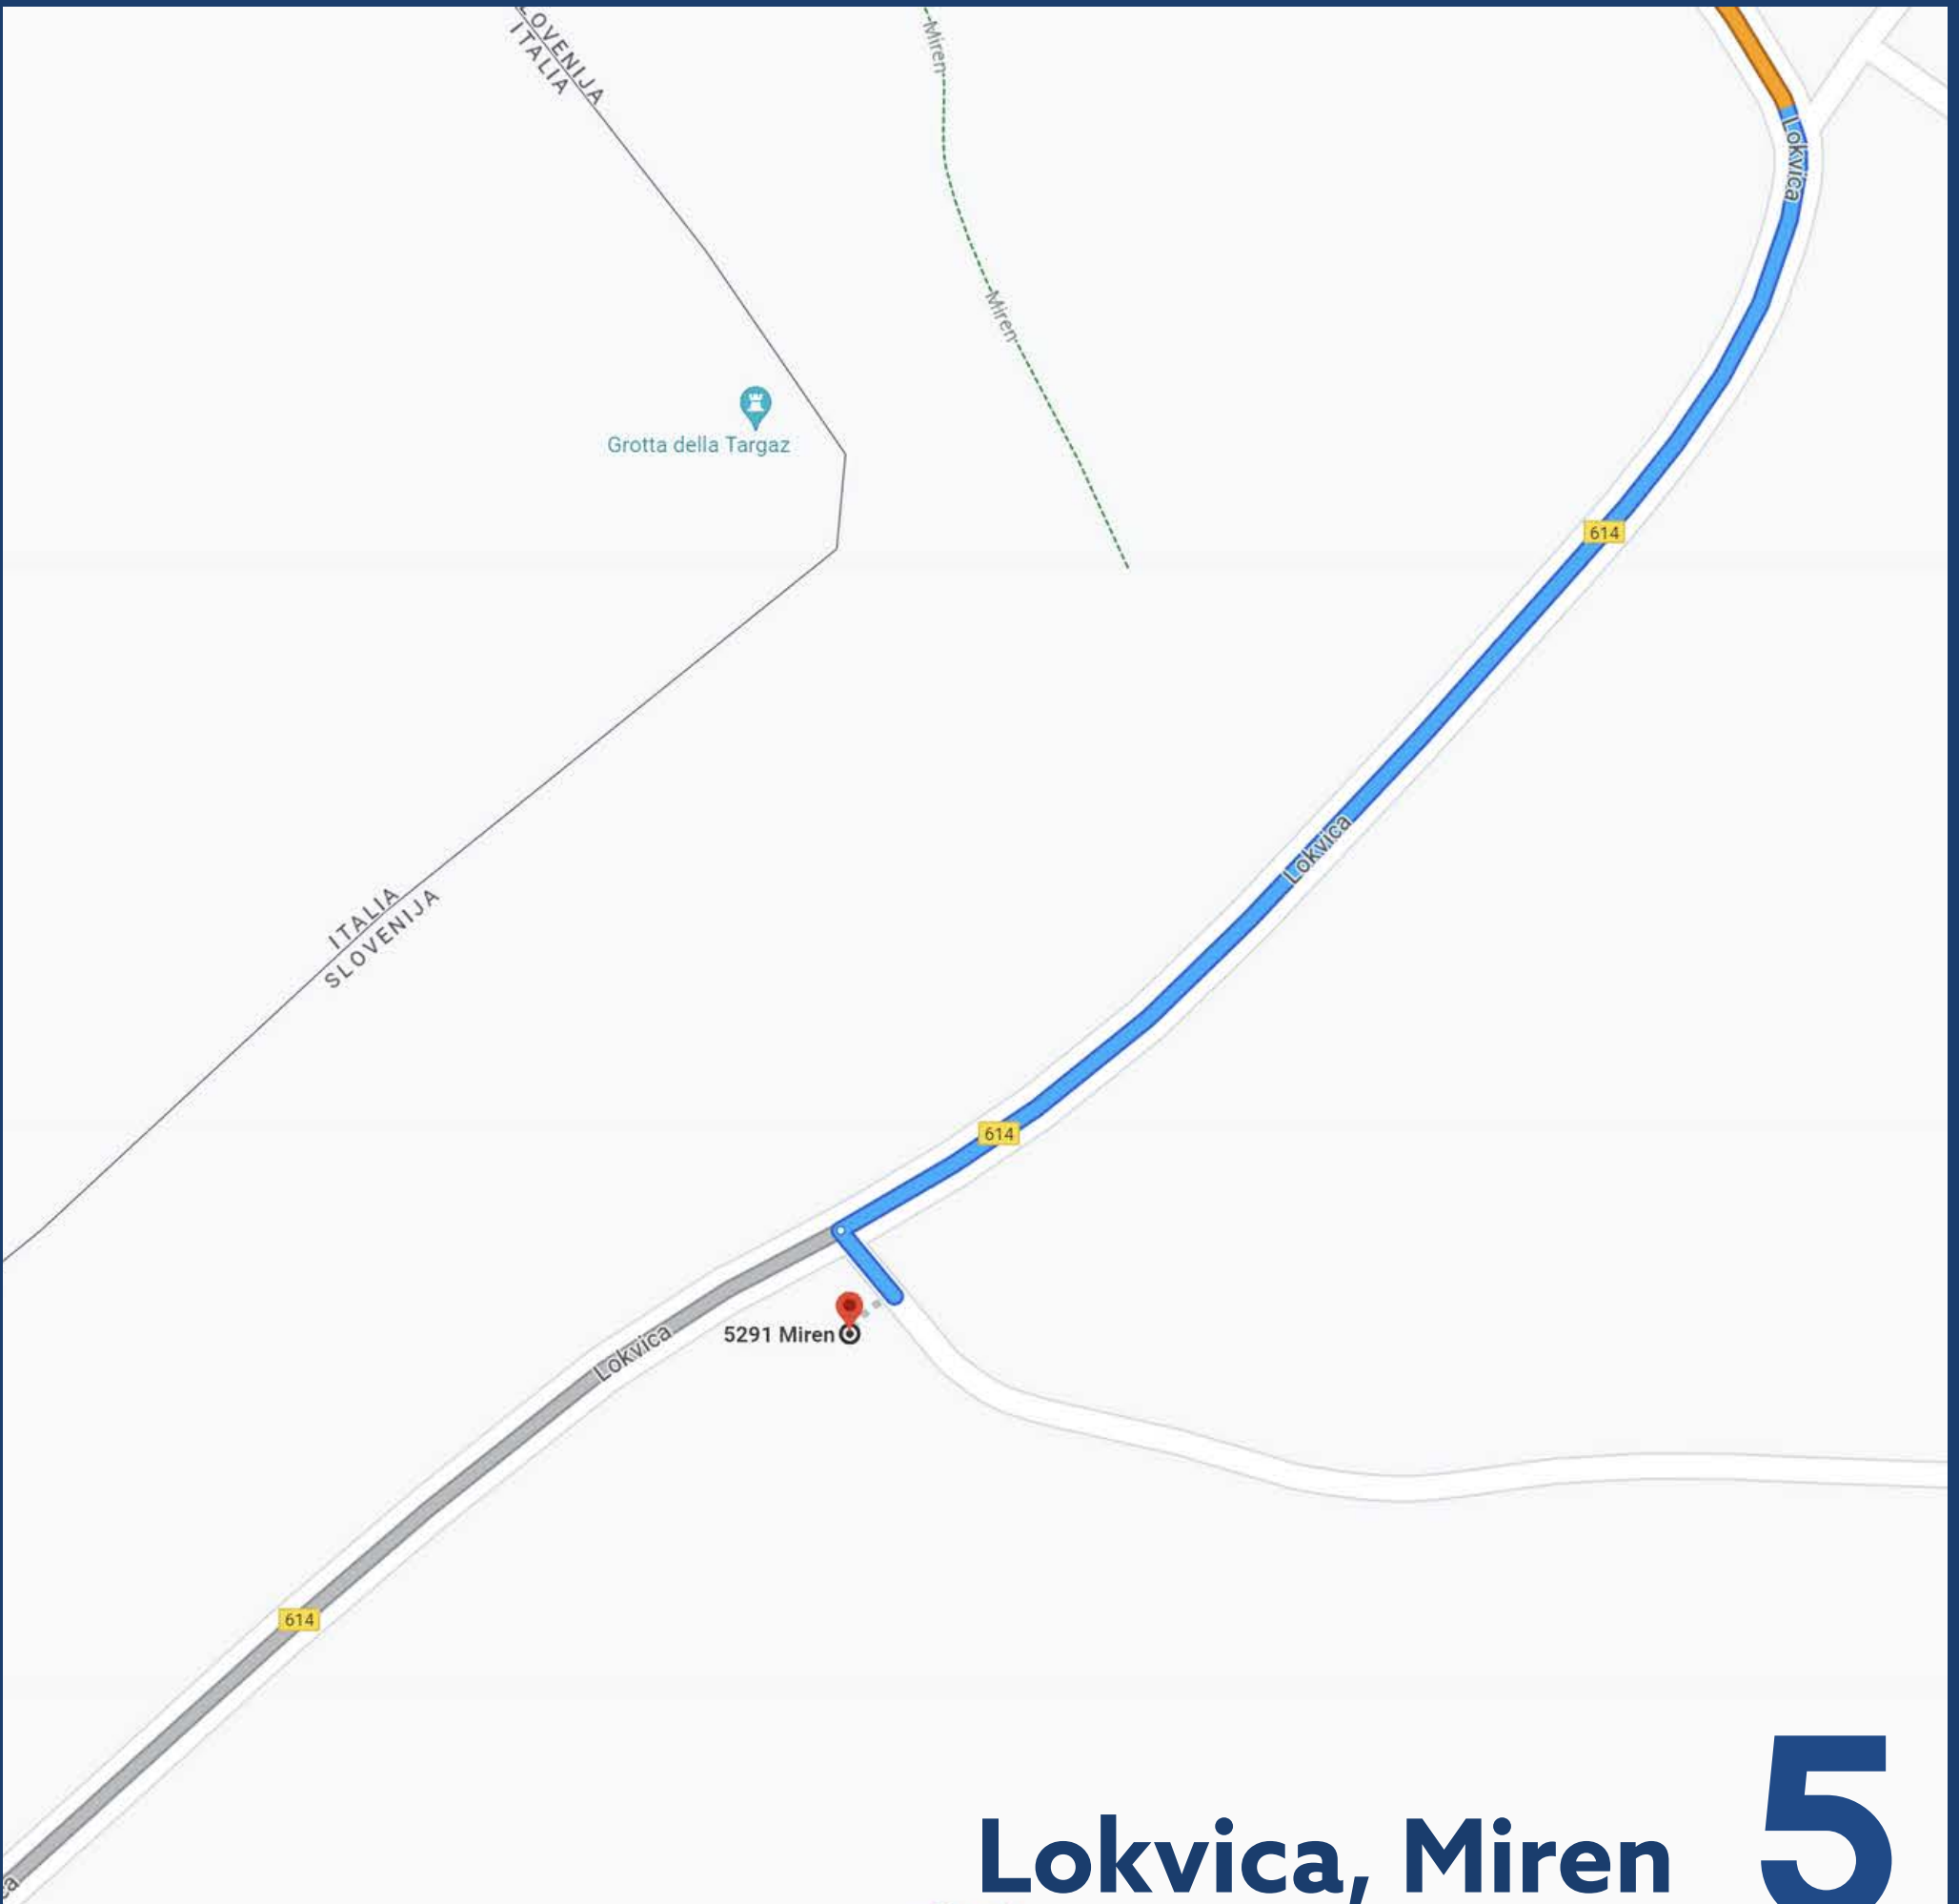

# VODNIK PO LOKACIJI

Lokvica, 5291 Miren

# Koordinate

45.87382472974253, 13.593248585423108

LJUBLJANA - LOKVICA, MIREN

# Nadaljujte v smeri Vrtojba - Miren

# 4

Lokvica, Miren

5

**Parkirišče**

**Lokvica, Miren**  
**Street view**

**6**

**Lokvica, Miren**  
**Street view**